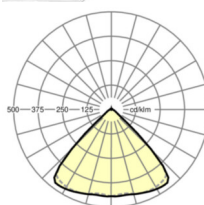

Механика

цвет корпуса	белый стандартный для электротехники RAL 9016
размеры (LxWxH/DxH)	1531mm x 55mm x 33mm
вес (нетто)	1.9kg
Вид монтажа	сборка трековых систем

DEEP-LINK

<https://www.regiolux.de/ru/article/18610204100>

Ссылка	LED 6000lm 840
ηLB	100 %
Φ ↓/↑	98 % / 2 %
UGR поп./вдоль	20.0 / 20.4

размеры

L	1531 mm	Длина
B	55 mm	Ширина
H	33 mm	Высота
