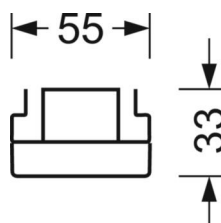

Механика

цвет корпуса	белый стандартный для электротехники RAL 9016
размеры (LxWxH/DxH)	1531mm x 55mm x 33mm
вес (нетто)	1.9kg
Вид монтажа	сборка трековых систем

DEEP-LINK

<https://www.regiolux.de/ru/article/18610204100>

Ссылка	LED 6000lm 840
ηLB	100 %
Φ ↓/↑	98 % / 2 %
UGR поп./вдоль	20.0 / 20.4

размеры

L	1531 mm	Длина
B	55 mm	Ширина
H	33 mm	Высота
