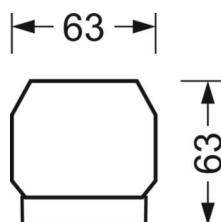

Механика

цвет корпуса	белый стандартный для электротехники RAL 9016
размеры (LxWxH/DxH)	1531mm x 55mm x 33mm
вес (нетто)	1.9kg
Вид монтажа	сборка трековых систем

DEEP-LINK

<https://www.regiolux.de/ru/article/18610204100>

Ссылка	LED 6000lm 840
ηLB	100 %
Φ ↓/↑	98 % / 2 %
UGR поп./вдоль	20.0 / 20.4

размеры

L	1531 mm	Длина
B	55 mm	Ширина
H	33 mm	Высота
